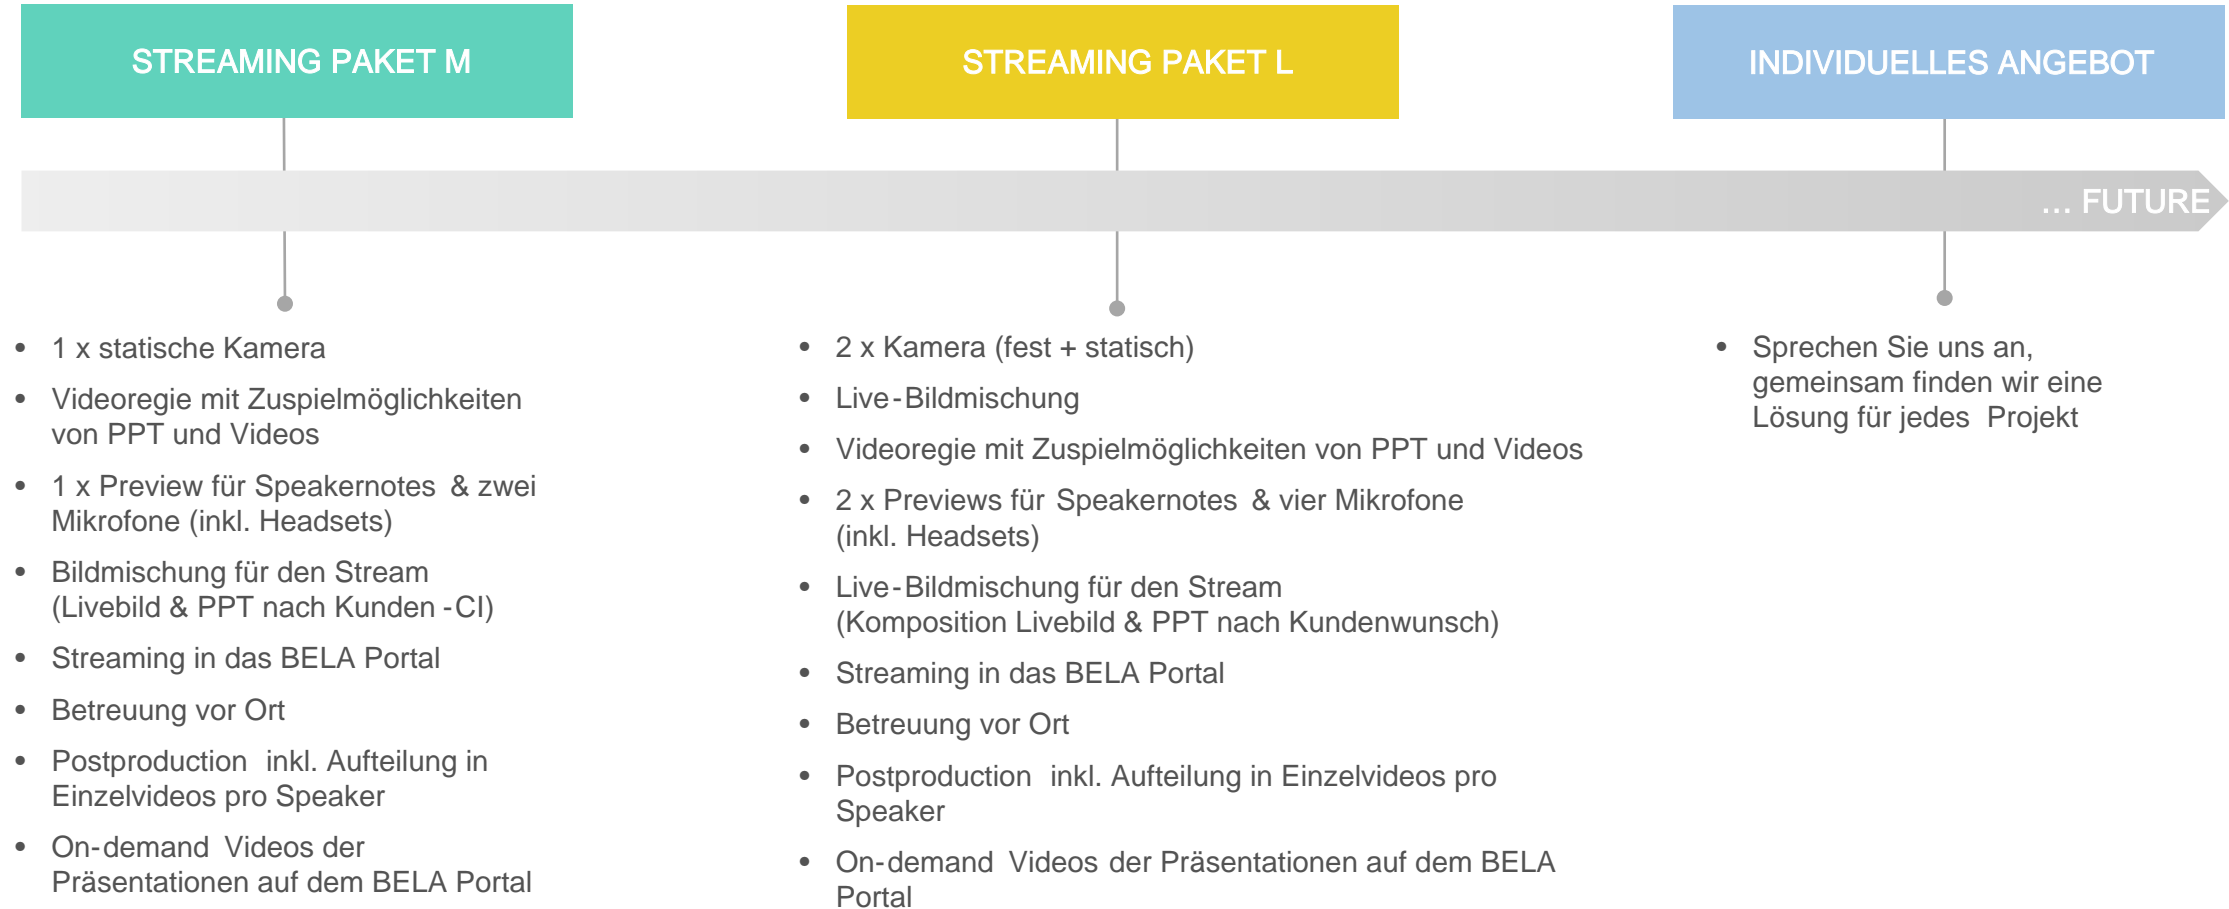

Webcast

BELA SOLUTIONS – STREAMING PAKETE 2020

Streaming Pakete

Kontakt

BELA GmbH
Am Gfild 4
85375 Neufahrn

Tel.: +49 (0) 8165 / 929 44 0

Email: mail@BELA-eventec.com

Web: www.BELA-eventec.com